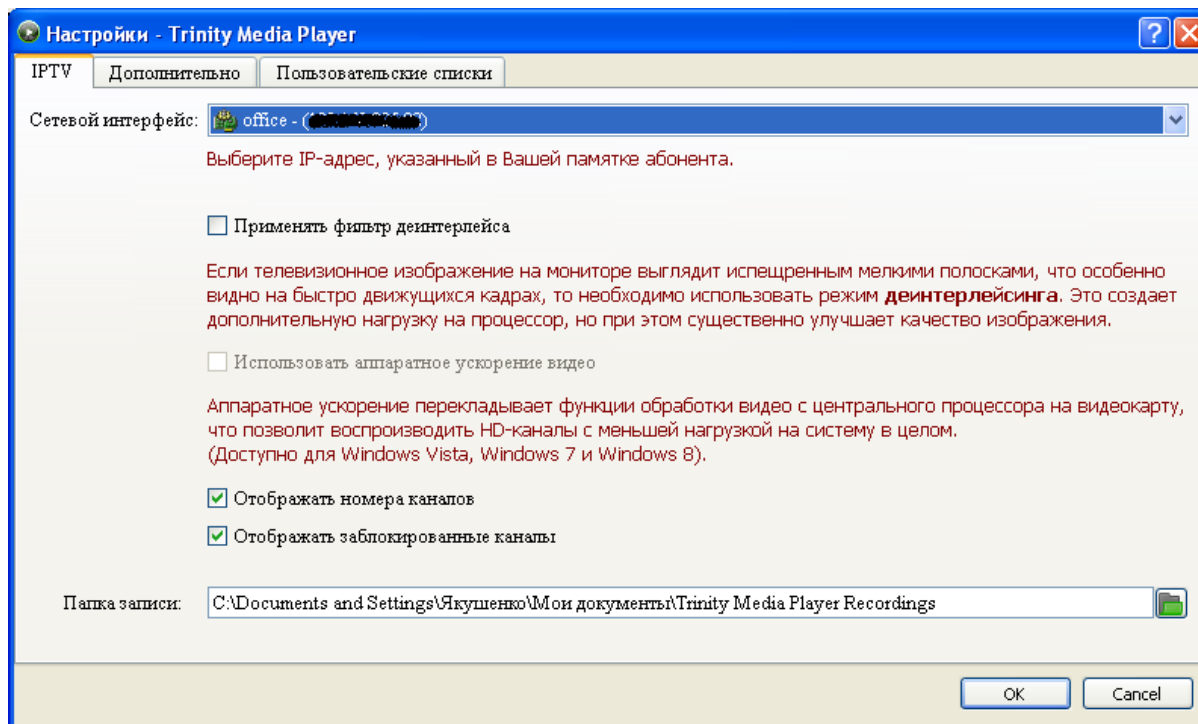

Установка OTT Player на PC

Для просмотра OTT мы рекомендуем использовать плеер **OTT Player**.

Для установки программы необходимо выполните следующие шаги:

1. Установите программу [OTT Player](#) на Ваш компьютер

2. Запустите программу и нажмите в верхней панели кнопку «Настройки»
3. Выберите сетевой интерфейс выхода в интернет;
4. Нажимаем кнопку ОК и наслаждаемся просмотром OTT.